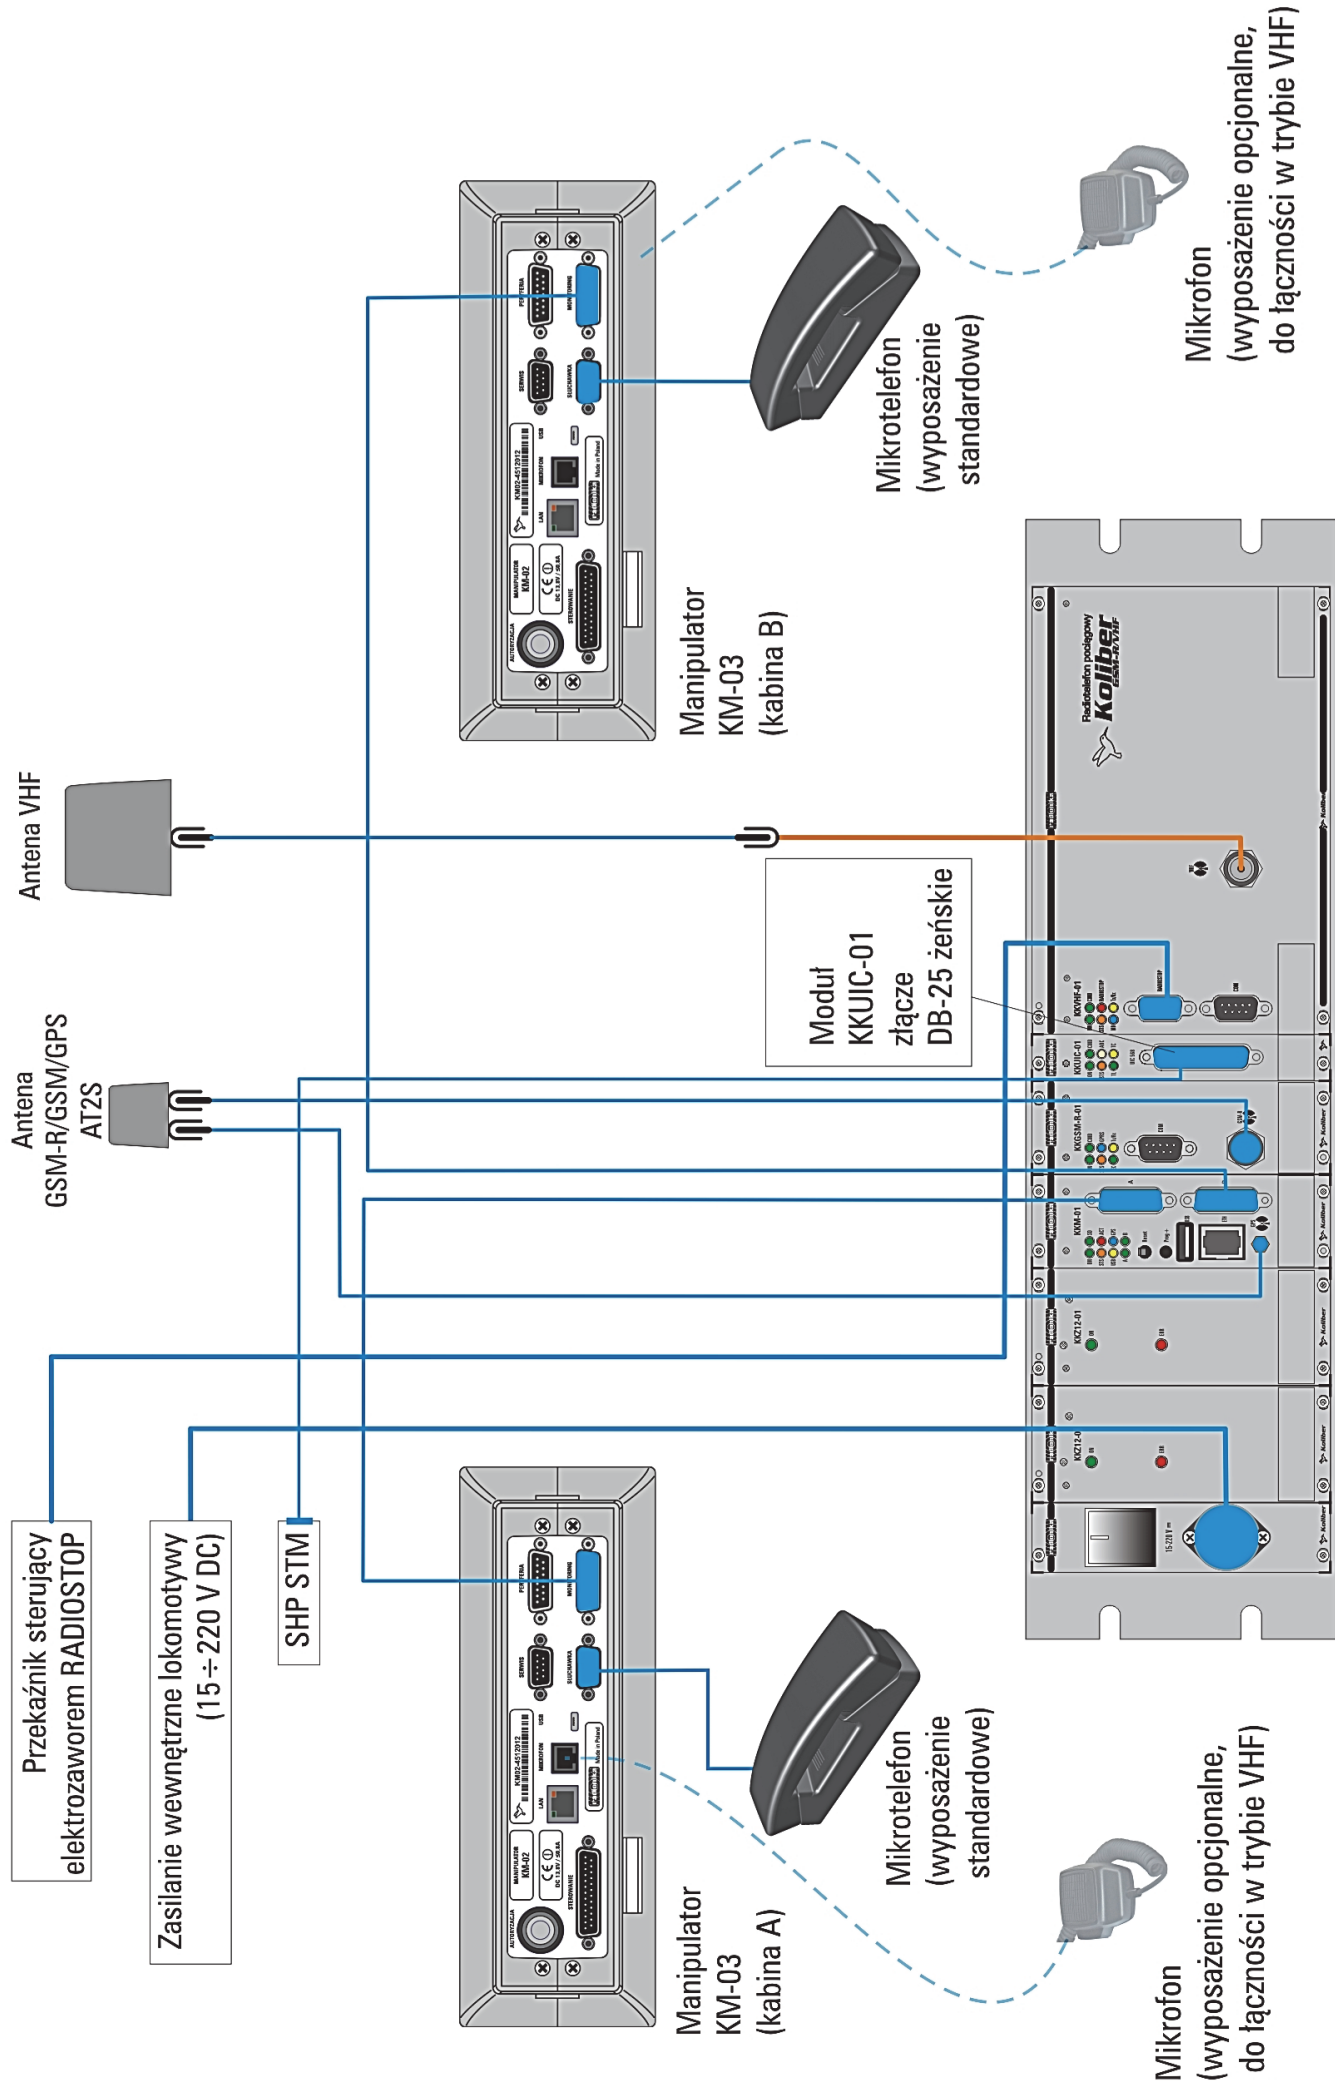

Schemat połączeń Radiotelefonu kasetowego Koliber

Radiotelefon pociągowy GSM-R, VHF lub UHF (UIC 751-3) rack 19" Koliber